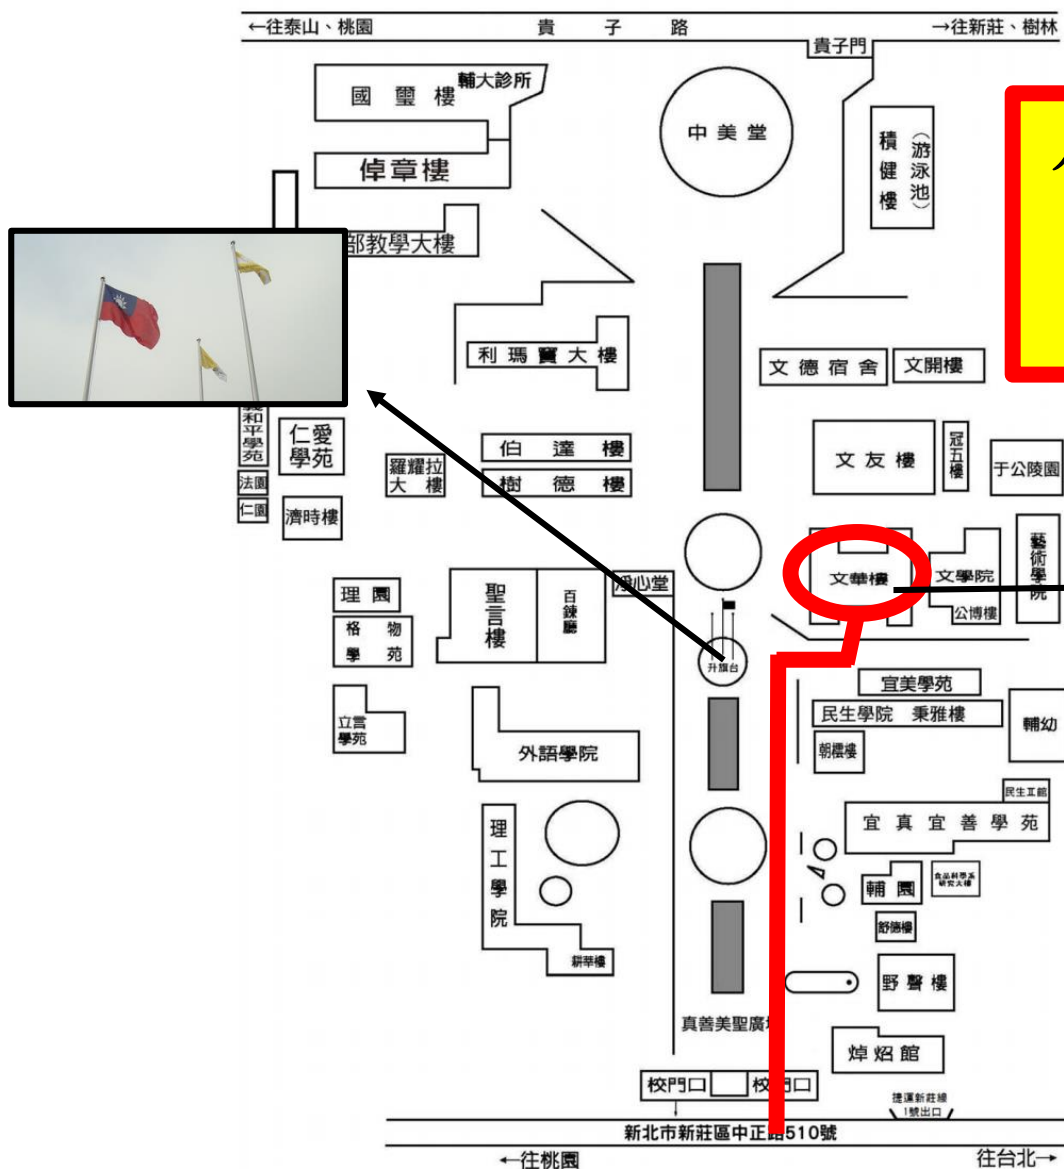

輔仁大學校區平面示意圖

人文社會服務進修學士學位學程
轉學考口試報到地點
文華樓 LI303 教室